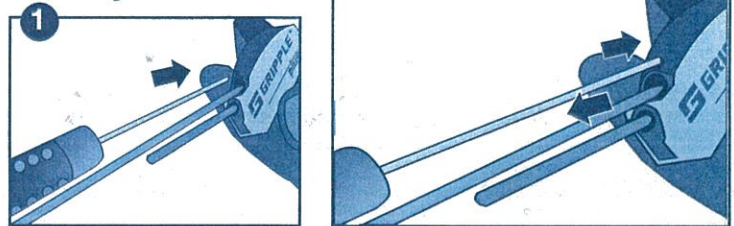

GRIPPLE®
plus

Type	Wire - mm	Wire - SWG	Max. load
Small	1.40 - 2.20	17 - 13	300 kg / 660 lb
Medium	2.00 - 3.25 2 x 1.6 Barbed	14 - 10 15½ Barb	400 kg / 880 lb
Jumbo	2.50 - 3.15	12½ - 10	600 kg / 1320 lb
Large	3.25 - 4.20	10 - 7½	600 kg / 1320 lb
Barbed	2 x 2.5 Barbed	12½ Barb	150 kg / 330 lb

INST-GP-MULTILANG

The Wire Joiner & Tensioner in ONE

- H-Post Kit • Kit Jambe de Force • Diagonalverstrebnungs-set
- Kit per Doppia T • Kit para Anclaje de Postes en H
- Kit de Escoras em H

- End Post Anchor Kit • Kit d'Amarrage pour Piquets de Tête
- Endpostenverankerungs-set • Kit di Ancoraggio per Pali di Testata
- Kit para Anclaje de Postes • Kit de Ancoragem de Escoras