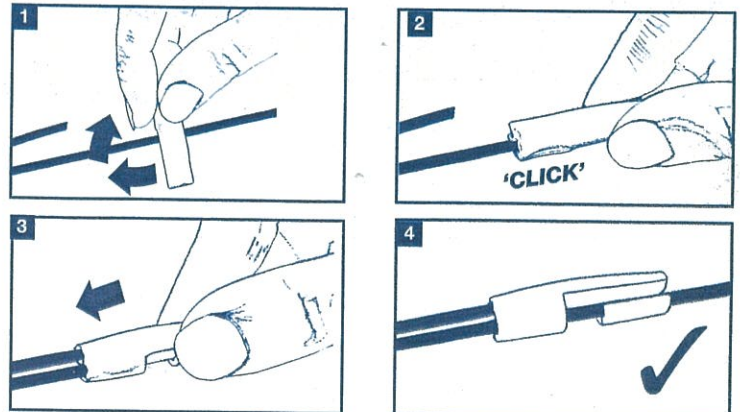

INST-GP-MULTILANG

The Wire Joiner & Tensioner in ONE

- H-Post Kit • Kit Jambe de Force • Diagonalverstrebnungs-set
- Kit per Doppia T • Kit para Anclaje de Postes en H
- Kit de Escoras em H

- End Post Anchor Kit • Kit d'Amarrage pour Piquets de Tête
- Endpostenverankerungs-set • Kit di Ancoraggio per Pali di Testata
- Kit para Anclaje de Postes • Kit de Ancoragem de Escoras

WARNING : Use these products only with the recommended wire.
WEAR SAFETY GLASSES and use extreme care when handling wire to avoid possible injury from sharp edges.

Gripple and Gripple Plus are registered trademarks of Gripple Ltd. World patented.
Made in Sheffield, UK.

grippleplus.com

- Wire Joiner & Tensioner • Tendeur / Raboureur
- Drahtverbinder-Spanner • Morsetto per Unire e Tendere
- Tensor • Conector e Esticador

Gripple Twister

The Wire Joiner & Tensioner in ONE