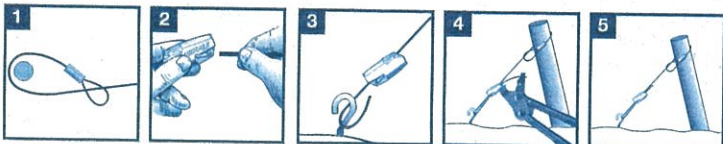

GRIPPLE®
plus

Type	Wire - mm	Wire - SWG	Max. load
Small	1.40 - 2.20	17 - 13	300 kg / 660 lb
Medium	2.00 - 3.25 2 x 1.6 Barbed	14 - 10 15½ Barb	400 kg / 880 lb
Jumbo	2.50 - 3.15	12½ - 10	600 kg / 1320 lb
Large	3.25 - 4.20	10 - 7½	600 kg / 1320 lb
Barbed	2 x 2.5 Barbed	12½ Barb	150 kg / 330 lb

INST-GP-MULTILANG

The Wire Joiner & Tensioner in ONE

- H-Post Kit • Kit Jambe de Force • Diagonalverstrebnungs-set
- Kit per Doppia T • Kit para Anclaje de Postes en H
- Kit de Escoras em H

- End Post Anchor Kit • Kit d'Amarrage pour Piquets de Tête
- Endpostenverankerungs-set • Kit di Ancoraggio per Pali di Testata
- Kit para Anclaje de Postes • Kit de Ancoragem de Escoras