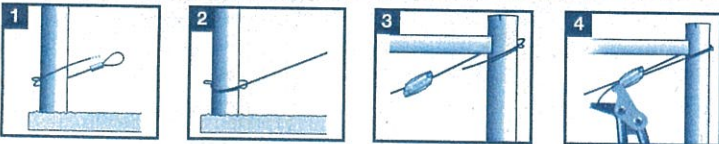

GRIPPLE®
plus

Type	Wire - mm	Wire - SWG	Max. load
Small	1.40 - 2.20	17 - 13	300 kg / 660 lb
Medium	2.00 - 3.25 2 x 1.6 Barbed	14 - 10 15½ Barb	400 kg / 880 lb
Jumbo	2.50 - 3.15	12½ - 10	600 kg / 1320 lb
Large	3.25 - 4.20	10 - 7½	600 kg / 1320 lb
Barbed	2 x 2.5 Barbed	12½ Barb	150 kg / 330 lb

INST-GP-MULTILANG

The Wire Joiner & Tensioner in ONE

- H-Post Kit • Kit Jambe de Force • Diagonalverstrebnungs-set
- Kit per Doppia T • Kit para Anclaje de Postes en H
- Kit de Escoras em H

- End Post Anchor Kit • Kit d'Amarrage pour Piquets de Tête
- Endpostenverankerungs-set • Kit di Ancoraggio per Pali di Testata
- Kit para Anclaje de Postes • Kit de Ancoragem de Escoras