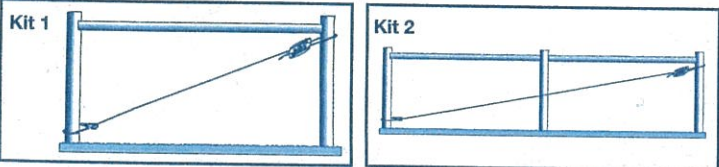

GRIPPLE®
plus

Type	Wire - mm	Wire - SWG	Max. load
Small	1.40 - 2.20	17 - 13	300 kg / 660 lb
Medium	2.00 - 3.25 2 x 1.6 Barbed	14 - 10 15½ Barb	400 kg / 880 lb
Jumbo	2.50 - 3.15	12½ - 10	600 kg / 1320 lb
Large	3.25 - 4.20	10 - 7½	600 kg / 1320 lb
Barbed	2 x 2.5 Barbed	12½ Barb	150 kg / 330 lb

INST-GP-MULTILANG

The Wire Joiner & Tensioner in ONE

- H-Post Kit • Kit Jambe de Force • Diagonalverstrebnungs-set
- Kit per Doppia T • Kit para Anclaje de Postes en H
- Kit de Escoras em H

- End Post Anchor Kit • Kit d'Amarrage pour Piquets de Tête
- Endpostenverankerungs-set • Kit di Ancoraggio per Pali di Testata
- Kit para Anclaje de Postes • Kit de Ancoragem de Escoras