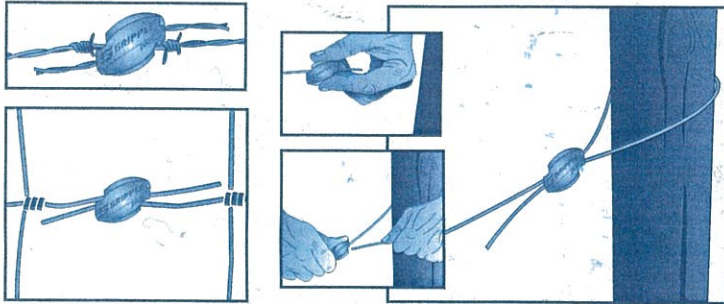

GRIPPLE®
plus

Type	Wire - mm	Wire - SWG	Max. load
Small	1.40 - 2.20	17 - 13	300 kg / 660 lb
Medium	2.00 - 3.25 2 x 1.6 Barbed	14 - 10 15½ Barb	400 kg / 880 lb
Jumbo	2.50 - 3.15	12½ - 10	600 kg / 1320 lb
Large	3.25 - 4.20	10 - 7½	600 kg / 1320 lb
Barbed	2 x 2.5 Barbed	12½ Barb	150 kg / 330 lb