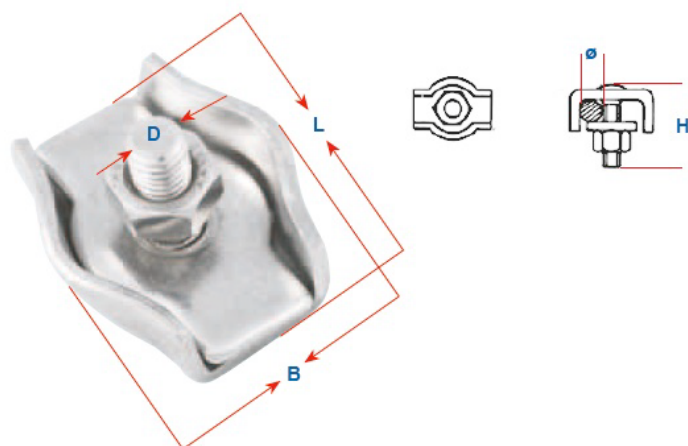

SCHEDA TECNICA

Codice art.:

MR2-010 A - MR2-100 A

MR3-010 A - MR3-100 A

MATERIALE: AISI304

Per cavo For wire rope (Ø mm)	B (mm)	D (mm)	H (mm)	L (mm)
-------------------------------------	-----------	-----------	-----------	-----------

PER CAVO DI
MM.2

3	14	M 4	14	18
---	----	-----	----	----

PER CAVO DI
MM.3

4	18	M 5	17	20
---	----	-----	----	----